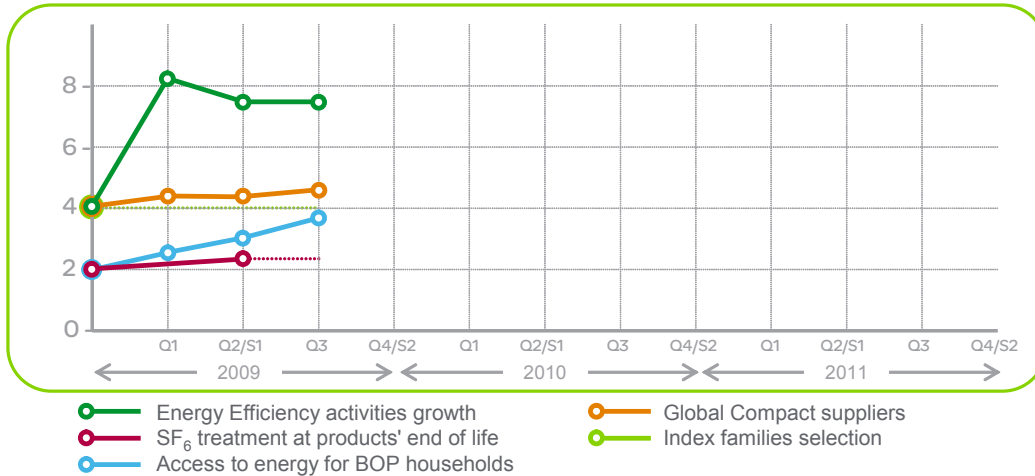

> Profit