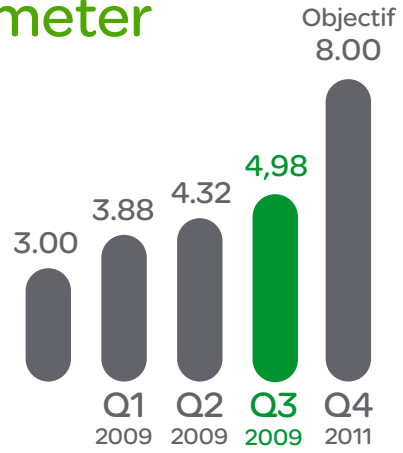

# Planet & Society Barometer

4.98/10