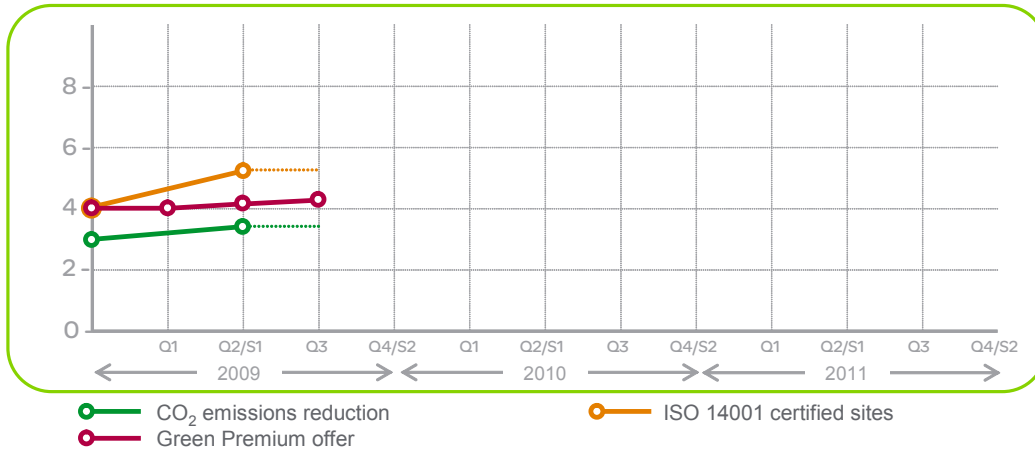

> Planet